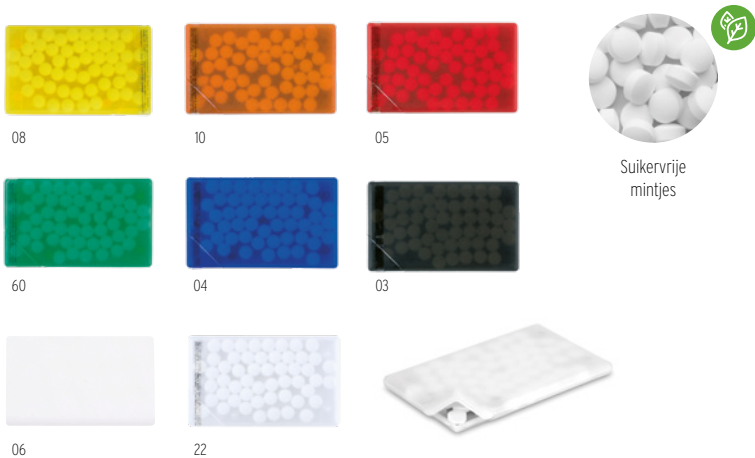

YC6637

Creditcard mint dispenser. Afmeting: 7,8x4,8x0,6 cm.