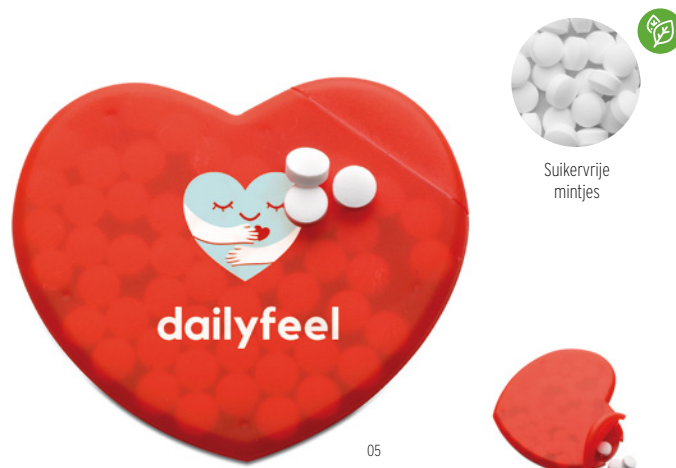

09

04

27

66

06

22

YC6636

Pepermuntdispenser in de vorm van huisje. Afmeting: 7x6x0,7 cm.