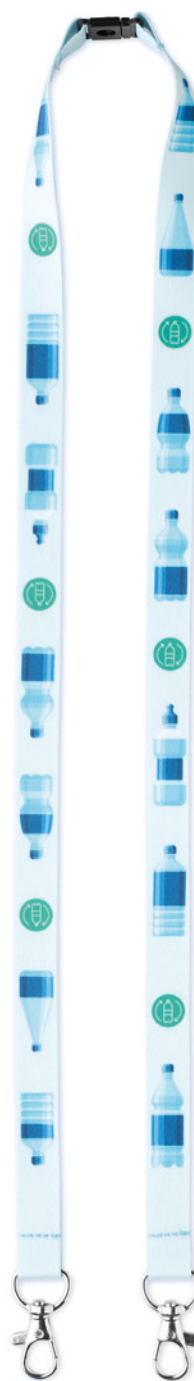

100

MOQ

A: 94x64mm
 B: 104x157mm
 C: 107x69mm

MLAS02
 ABS

MLAS03
 ABS

ML1020
 Fijn polyester.
 Verstelbare lengte.

ML1016
 Fijn polyester.

ML1316
 100% RPET.