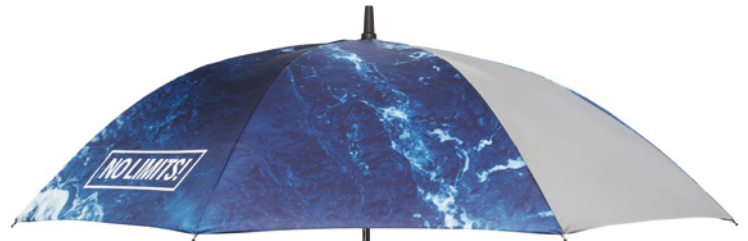

27 Inch, fiberglas steel en baleinen. ABS handvat met rubberized finish. Handmatig open en sluiten.