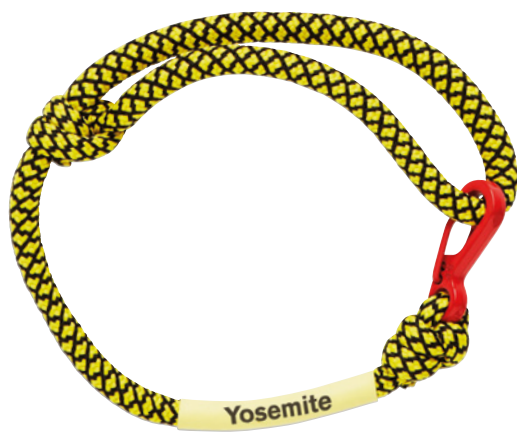

○ ● ● ● ● ● ● Closure

ML3009

Polyester polsbandje met geweven logo en sluiting voor eenmalig gebruik. Afmeting: 34x1.5cm.

ML3005  250

Siliconen polsbandje in eigen PMS kleur.
Afmeting: 200x12x2mm | 180x12x2cm.